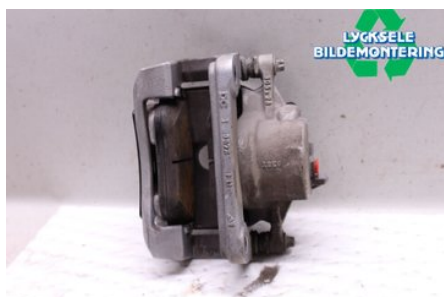

### Del - Bromsok

Lagernummer: W475754	Position: Vänster fram	Kvalitet: A	Passar fr./till årsm. -
Nyckod:	Tillverkare: -	Tillverkarkod: -	Originalnr: A2474213900
Anmärkning: Vänster fram med hållare			

### Fordon - Mercedes CLA-Class

Chassinummer: WDD1183031N005810	Modellår: 2019	Mil: 438	Bränsle: Diesel
Färg: Vit	Färgkod: -	Inredning: -	Inredningskod: -
Växellåda: -	Växellådsnummer: -	Utväxling: -	Gruppkod: -
Motor: 1491	Motorkod: OM608.915	Tillverkningsdatum: 201904	Registreringsdatum: 20190405
Anmärkning: MERCEDES-BENZ CLA 180 D OM608.915 4DR SEDAN DIESEL			