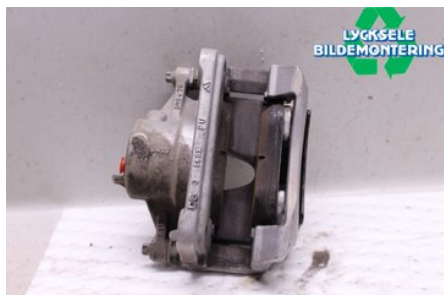

Lagernummer:

W475755

1.690 SEK

Frakt / Leveranstid:

Från 125 SEK / 1-3 dagar

Lycksele Bildemontering AB

Karossvägen 4

92145 Lycksele

Tel: 0950-12140

Fax: 0950-14928

www.lyckselebildemontering.se

Del - Brossok

Lagernummer: W475755	Position: Höger fram	Kvalitet: A	Passar fr./till årsm. -
Nyckod:	Tillverkare: -	Tillverkarkod: -	Originalnr: A2474214000
Anmärkning: Höger fram med hållare			

Fordon - Mercedes CLA-Class

Chassinummer: WDD1183031N005810	Modellår: 2019	Mil: 438	Bränsle: Diesel
Färg: Vit	Färgkod: -	Inredning: -	Inredningskod: -
Växellåda: -	Växellådsnummer: -	Utväxling: -	Gruppkod: -
Motor: 1491	Motorkod: OM608.915	Tillverkningsdatum: 201904	Registreringsdatum: 20190405
Anmärkning: MERCEDES-BENZ CLA 180 D OM608.915 4DR SEDAN DIESEL			