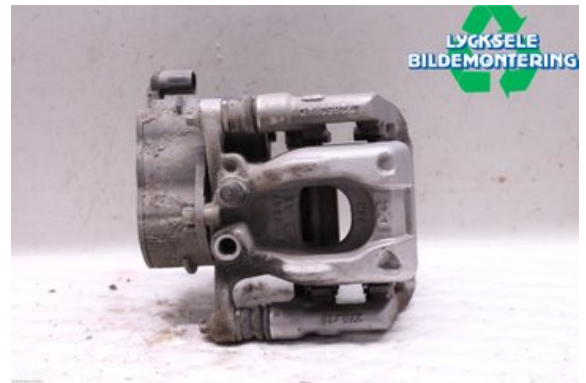

Lagernummer:

W475764

1.625 SEK

Frakt / Leveranstid:

Från 125 SEK / 1-3 dagar

Lycksele Bildemontering AB

Karossvägen 4

92145 Lycksele

Tel: 0950-12140

Fax: 0950-14928

www.lyckselebildemontering.se

Del - Brossok

Lagernummer: W475764	Position: Höger bak	Kvalitet: A	Passar fr./till årsm. -
Nyckod:	Tillverkare: -	Tillverkarkod: -	Originalnr: A2474232000
Anmärkning: Höger bak med hållare & elmotor			

Fordon - Mercedes CLA-Class

Chassinummer: WDD1183031N005810	Modellår: 2019	Mil: 438	Bränsle: Diesel
Färg: Vit	Färgkod: -	Inredning: -	Inredningskod: -
Växellåda: -	Växellådsnummer: -	Utväxling: -	Gruppkod: -
Motor: 1491	Motorkod: OM608.915	Tillverkningsdatum: 201904	Registreringsdatum: 20190405
Anmärkning: MERCEDES-BENZ CLA 180 D OM608.915 4DR SEDAN DIESEL			