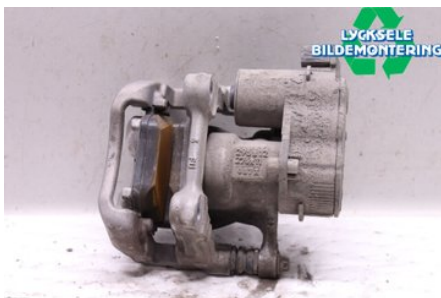

Lagernummer:

W475764

1.625 SEK

Frakt / Leveranstid:

Från 125 SEK / 1-3 dagar

Lycksele Bildemontering AB

Karossvägen 4

92145 Lycksele

Tel: 0950-12140

Fax: 0950-14928

www.lyckselebildemontering.se

Del - Brossok

Lagernummer: W475764	Position: Höger bak	Kvalitet: A	Passar fr./till årsm. -
Nyckod:	Tillverkare: -	Tillverkarkod: -	Originalnr: A2474232000
Anmärkning: Höger bak med hållare & elmotor			

Fordon - Mercedes CLA-Class

Chassinummer: WDD1183031N005810	Modellår: 2019	Mil: 438	Bränsle: Diesel
Färg: Vit	Färgkod: -	Inredning: -	Inredningskod: -
Växellåda: -	Växellådsnummer: -	Utväxling: -	Gruppkod: -
Motor: 1491	Motorkod: OM608.915	Tillverkningsdatum: 201904	Registreringsdatum: 20190405
Anmärkning: MERCEDES-BENZ CLA 180 D OM608.915 4DR SEDAN DIESEL			