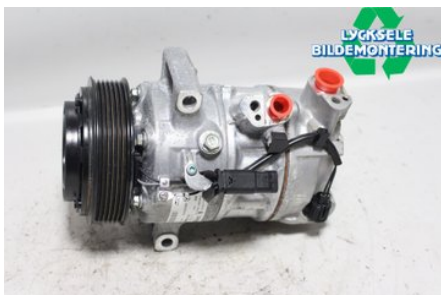

Lagernummer:

W475863

4.375 SEK

Frakt / Leveranstid:

Från 125 SEK / 1-3 dagar

Lycksele Bildemontering AB

Karossvägen 4

92145 Lycksele

Tel: 0950-12140

Fax: 0950-14928

www.lyckselebildemontering.se

Del - AC Kompressor

Lagernummer: W475863	Position:	Kvalitet: A	Passar fr./till årsm. -
Nyckod:	Tillverkare: -	Tillverkarkod: -	Originalnr: A0008306202
Anmärkning: -			

Fordon - Mercedes CLA-Class

Chassinummer: WDD1183031N005810	Modellår: 2019	Mil: 438	Bränsle: Diesel
Färg: Vit	Färgkod: -	Inredning: -	Inredningskod: -
Växellåda: -	Växellådsnummer: -	Utväxling: -	Gruppkod: -
Motor: 1491	Motorkod: OM608.915	Tillverkningsdatum: 201904	Registreringsdatum: 20190405
Anmärkning: MERCEDES-BENZ CLA 180 D OM608.915 4DR SEDAN DIESEL			