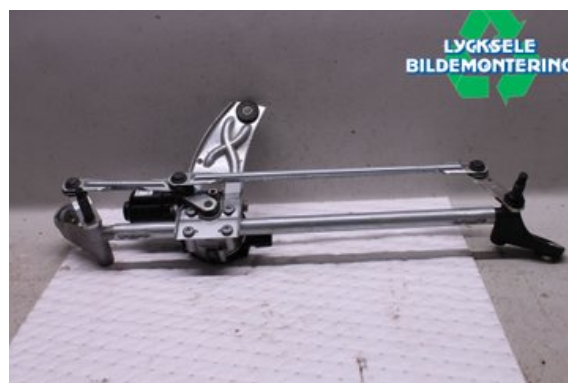

Lagernummer:

W475715

1.125 SEK

Frakt / Leveranstid:

Från 125 SEK / 1-3 dagar

Lycksele Bildemontering AB

Karossvägen 4

92145 Lycksele

Tel: 0950-12140

Fax: 0950-14928

www.lyckselebildemontering.se

Del - Torkarmotor Vindruta

Lagernummer: W475715	Position:	Kvalitet: A	Passar fr./till årsm. -
Nyckod:	Tillverkare: -	Tillverkarkod: -	Originalnr: A1778203701
Anmärkning: Med mekanism			