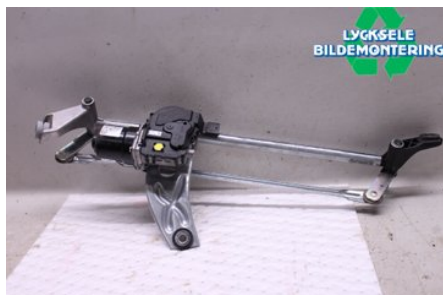

Fordon - Mercedes CLA-Class

Chassinummer: WDD1183031N005810	Modellår: 2019	Mil: 438	Bränsle: Diesel
Färg: Vit	Färgkod: -	Inredning: -	Inredningskod: -
Växellåda: -	Växellådsnummer: -	Utväxling: -	Gruppkod: -
Motor: 1491	Motorkod: OM608.915	Tillverkningsdatum: 201904	Registreringsdatum: 20190405

Anmärkning:

MERCEDES-BENZ CLA 180 D OM608.915 4DR SEDAN DIESEL