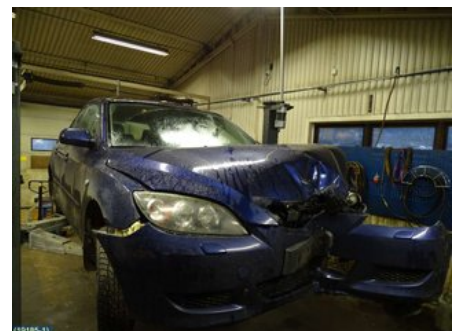

Fordon - Mazda 3

Chassinummer: JMZBK14Z241104791	Modellår: 2003	Mil: 25.562	Bränsle: Bensin
Färg: MÖRKBLÅ	Färgkod: -	Inredning: TYG	Inredningskod: -
Växellåda: 5VXL	Växellådsnummer: -	Utväxling: -	Gruppkod: -
Motor: 1,6	Motorkod: Z6	Tillverkningsdatum: -	Registreringsdatum: -
Anmärkning: MAZDA 3