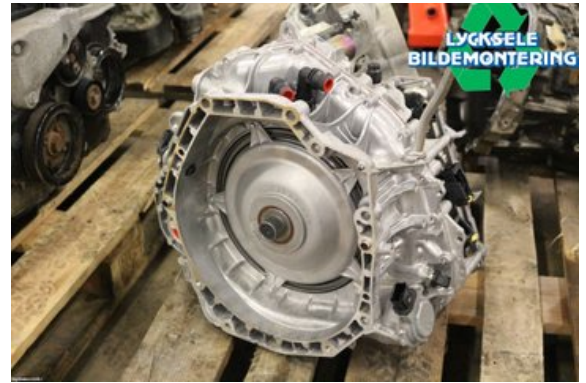

### Del - Växellåda Automatlåda

Lagernummer: W475466	Position:	Kvalitet: A	Passar fr./till årsm. -
Nykod: D700422	Tillverkare: -	Tillverkarkod: -	Originalnr: A7003702800
Anmärkning: 2WD			