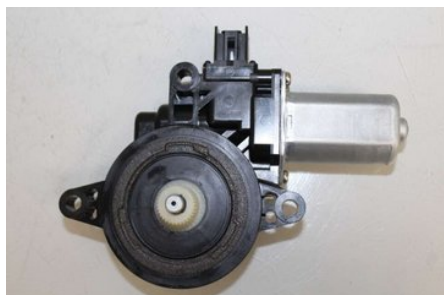

Tel: 0929-70000

Fax:

[s://www.nbd.se](http://www.nbd.se)

Del - Fönsterhissmotor

Lagernummer: W916219	Position:	Kvalitet: A	Passar fr./till årsm. -
Nyckod:	Tillverkare: -	Tillverkarkod: -	Originalnr: D651-59-58XB
Anmärkning: Vänster fram			

Fordon - Mazda 6

Chassinummer: JMZGJF92871304437	Modellår: 2015	Mil: 7.865	Bränsle: Diesel
Färg: Titanium flash	Färgkod: GP9	Inredning: SVART SKINN 2*ELSTOL VF-MINNE	Inredningskod: -
Växellåda: AUT 4WD	Växellådsnummer: 6EAT GW7P03000	Utväxling: -	Gruppkod: -
Motor: 2,2 129KW HIGH	Motorkod: SH-VPTS SHY402300H	Tillverkningsdatum: 201412	Registreringsdatum: 20150209
Anmärkning: 6 KOMBI 2,2DE AUT 4WD 129KW 2,2 129KW HIGH AUT 4WD			