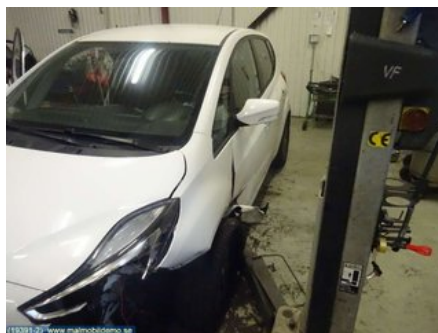

Fordon - Hyundai ix20

Chassinummer: TMAPU81SAGJ202415	Modellår: 2016	Mil: 9.811	Bränsle: Diesel
Färg: VIT	Färgkod: POLAR WHITE	Inredning: TYG	Inredningskod: BLACK [EQ]
Växellåda: MAN: 6-VÄXEL	Växellådsnummer: 43000 3D538	Utväxling: -	Gruppkod: -
Motor: 1.6 CRDi 116 HK	Motorkod: D4FB	Tillverkningsdatum: N/A	Registreringsdatum: N/A
Anmärkning: HYUNDAI IX20 1.6 CRDI MINI-FLEX