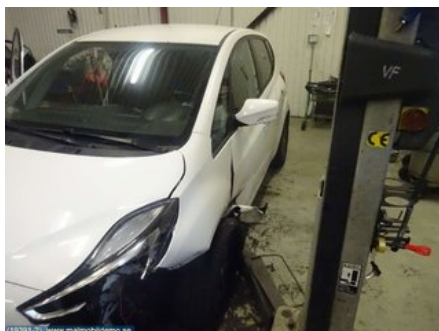

Fordon - Hyundai ix20

Chassinummer: TMAPU81SAGJ202415	Modellår: 2016	Mil: 9.811	Bränsle: Diesel
Färg: VIT	Färgkod: POLAR WHITE	Inredning: TYG	Inredningskod: BLACK [EQ]
Växellåda: MAN: 6-VÄXEL	Växellådsnummer: 43000 3D538	Utväxling: -	Gruppkod: -
Motor: 1.6 CRDi 116 HK	Motorkod: D4FB	Tillverkningsdatum: N/A	Registreringsdatum: N/A
Anmärkning: HYUNDAI IX20 1.6 CRDI MINI-FLEX