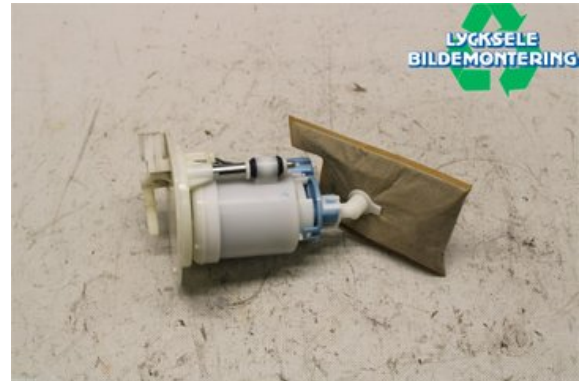

Lagernummer:

W475362

750 SEK

Frakt / Leveranstid:

Från 125 SEK / 1-3 dagar

Lycksele Bildemontering AB

Karossvägen 4

92145 Lycksele

Tel: 0950-12140

Fax: 0950-14928

www.lyckselebildemontering.se

Del - Bränslepump Elektrisk

Lagernummer: W475362	Position:	Kvalitet: A	Passar fr./till årsm. -
Nykod: 2920200140	Tillverkare: -	Tillverkarkod: -	Originalnr: -
Anmärkning: Nytro			