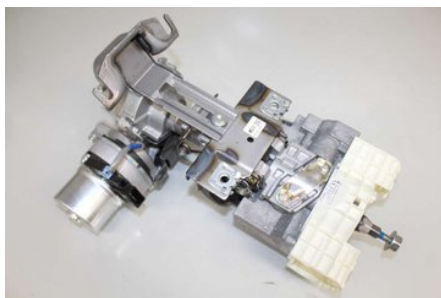

Fordon - Mazda 6

Chassinummer: JMZGJF92871304437	Modellår: 2015	Mil: 7.865	Bränsle: Diesel
Färg: Titanium flash	Färgkod: GP9	Inredning: SVART SKINN 2*ELSTOL VF-MINNE	Inredningskod: -
Växellåda: AUT 4WD	Växellådsnummer: 6EAT GW7P03000	Utväxling: -	Gruppkod: -
Motor: 2,2 129KW HIGH	Motorkod: SH-VPTS SHY402300H	Tillverkningsdatum: 201412	Registreringsdatum: 20150209
Anmärkning: 6 KOMBI 2,2DE AUT 4WD 129KW 2,2 129KW HIGH AUT 4WD