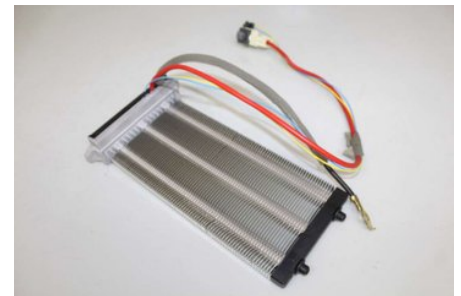

Fordon - Mazda 6

Chassinummer: JMZGJF92871304437	Modellår: 2015	Mil: 7.865	Bränsle: Diesel
Färg: Titanium flash	Färgkod: GP9	Inredning: SVART SKINN 2*ELSTOL VF-MINNE	Inredningskod: -
Växellåda: AUT 4WD	Växellådsnummer: 6EAT GW7P03000	Utväxling: -	Gruppkod: -
Motor: 2,2 129KW HIGH	Motorkod: SH-VPTS SHY402300H	Tillverkningsdatum: 201412	Registreringsdatum: 20150209
Anmärkning: 6 KOMBI 2,2DE AUT 4WD 129KW 2,2 129KW HIGH AUT 4WD