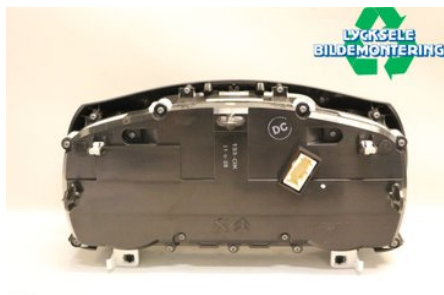

Fordon - Citroen C3

Chassinummer: VF7SXBHY6GT545419	Modellår: 2017	Mil: 6.478	Bränsle: Diesel
Färg: -	Färgkod: -	Inredning: -	Inredningskod: -
Växellåda: Manuell	Växellådsnummer: M	Utväxling: -	Gruppkod: -
Motor: 1560	Motorkod: BHY	Tillverkningsdatum: 201610	Registreringsdatum: 20161026

Anmärkning:

CITROEN C3 KOMBI-SEDAN 5D BHY MANUELL 5DR KOMBI-SE