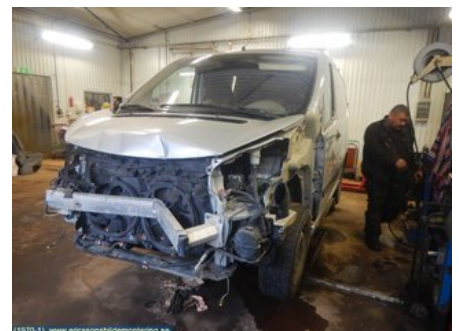

Fordon - Peugeot Expert

Chassinummer: VF3XSRHKHAZ026670	Modellår: 2010	Mil: 10.529	Bränsle: -
Färg: LGRÅ	Färgkod: -	Inredning: -	Inredningskod: -
Växellåda: 2222 ZP	Växellådsnummer: -	Utväxling: -	Gruppkod: -
Motor: RHK	Motorkod: 0135KV 0139ST	Tillverkningsdatum: -	Registreringsdatum: 20101020
Anmärkning: 5DR SKÅP 2.0 HDI 6VXL