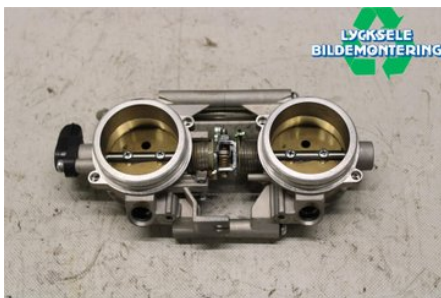

Tel: 0950-12140

Fax: 0950-14928

www.lyckselebildemontering.se

Del - Spjällhus

Lagernummer: W475089	Position:	Kvalitet: A	Passar fr./till årsm. -
Nyckod:	Tillverkare: -	Tillverkarkod: -	Originalnr: 420893800
Anmärkning: 850etec			

Fordon - Ski-Doo Snöskoter

Chassinummer: 2BPSTDHP8HV000555	Modellår: 2017	Mil: -	Bränsle: -
Färg: FLERF	Färgkod: -	Inredning: -	Inredningskod: -
Växellåda: -	Växellådsnummer: -	Utväxling: -	Gruppkod: -
Motor: -	Motorkod: -	Tillverkningsdatum: -	Registreringsdatum: -
Anmärkning: SUMMIT 850 165"			