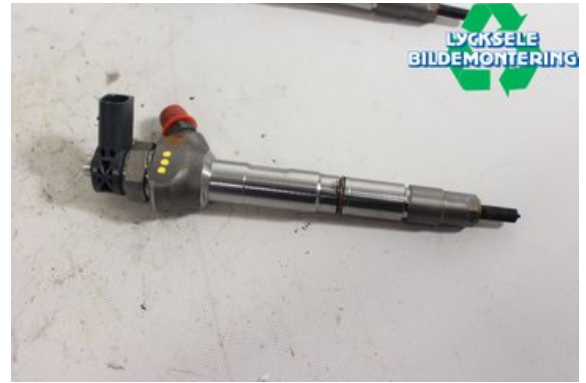

### Del - Spridare

Lagernummer: <b>W475056</b>	Position:	Kvalitet: <b>A</b>	Passar fr./till årsm. <b>-</b>
Nyckod:	Tillverkare: <b>-</b>	Tillverkarkod: <b>-</b>	Originalnr: <b>04L130277P</b>
Anmärkning: <b>-</b>			