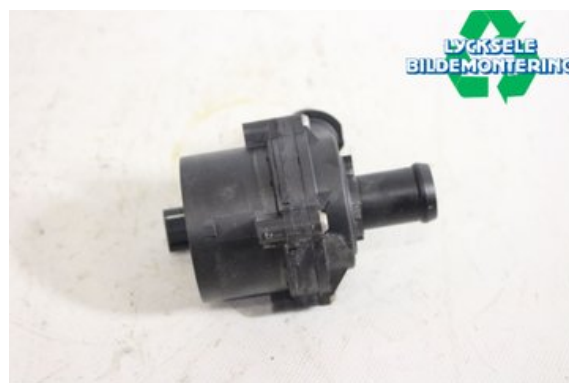

Lagernummer:

W475016

800 SEK

Frakt / Leveranstid:

Från 125 SEK / 1-3 dagar

Lycksele Bildemontering AB

Karossvägen 4

92145 Lycksele

Tel: 0950-12140

Fax: 0950-14928

www.lyckselebildemontering.se

Del - Vattenpump

| | | | |
|--------------------------------|--------------------------|----------------------------|-----------------------------------|
| Lagernummer: W475016 | Position: | Kvalitet: A | Passar fr./till årsm. - |
| Nyckod: | Tillverkare: - | Tillverkarkod: - | Originalnr: 2Q0965567 |
| Anmärkning: - | | | |

Fordon - VW Polo

| | | | |
|--|------------------------------|--------------------------------------|--|
| Chassinummer: WVWZZZ6RZGY230263 | Modellår: 2016 | Mil: 3.189 | Bränsle: Bensin |
| Färg: Vit | Färgkod: - | Inredning: - | Inredningskod: - |
| Växellåda: Manuell | Växellådsnummer: M | Utväxling: - | Gruppkod: - |
| Motor: 1197 | Motorkod: CJZC | Tillverkningsdatum: 201603 | Registreringsdatum: 20160303 |
| Anmärkning: VOLKSWAGEN, VW POLO CJZC MANUELL 5DR KOMBI-SEDAN B | | | |