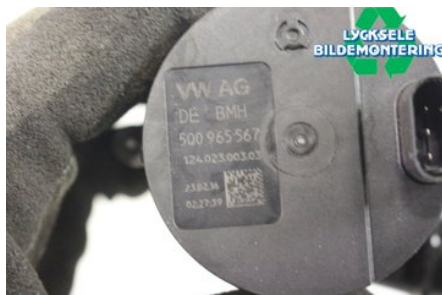

Lagernummer:

W475016

800 SEK

Frakt / Leveranstid:

Från 125 SEK / 1-3 dagar

Lycksele Bildemontering AB

Karossvägen 4

92145 Lycksele

Tel: 0950-12140

Fax: 0950-14928

www.lyckselebildemontering.se

Del - Vattenpump

| | | | |
|--------------------------------|--------------------------|----------------------------|-----------------------------------|
| Lagernummer: W475016 | Position: | Kvalitet: A | Passar fr./till årsm. - |
| Nyckod: | Tillverkare: - | Tillverkarkod: - | Originalnr: 2Q0965567 |
| Anmärkning: - | | | |

Fordon - VW Polo

| | | | |
|--|------------------------------|--------------------------------------|--|
| Chassinummer: WVWZZZ6RZGY230263 | Modellår: 2016 | Mil: 3.189 | Bränsle: Bensin |
| Färg: Vit | Färgkod: - | Inredning: - | Inredningskod: - |
| Växellåda: Manuell | Växellådsnummer: M | Utväxling: - | Gruppkod: - |
| Motor: 1197 | Motorkod: CJZC | Tillverkningsdatum: 201603 | Registreringsdatum: 20160303 |
| Anmärkning: VOLKSWAGEN, VW POLO CJZC MANUELL 5DR KOMBI-SEDAN B | | | |