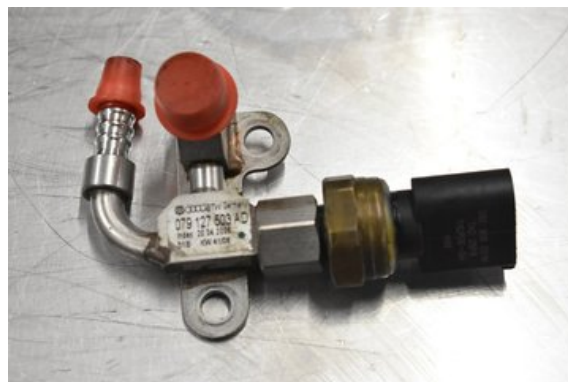

### Del - Bränslefördelare

Lagernummer: W344739	Position:	Kvalitet: A	Passar fr./till årsm. -
Nyckod: -	Tillverkare: -	Tillverkarkod: 079127503AD	Originalnr: 079127503
Anmärkning: -			