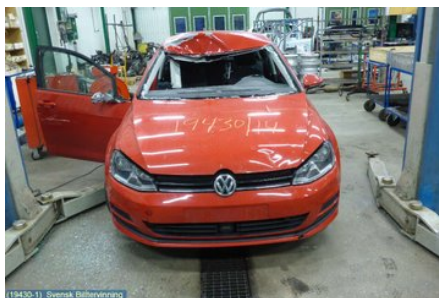

Fordon - VW Golf, e-Golf

Chassinummer: WVWZZZAUZEW338354	Modellår: 2014	Mil: 9.524	Bränsle: Bensin
Färg: RÖD	Färgkod: LY3D	Inredning: GRÅ	Inredningskod: TW
Växellåda: 6VXL (MQ200)	Växellådsnummer: MYF (0AJ300041SX)	Utväxling: -	Gruppkod: -
Motor: 1,2TSI (77KW)	Motorkod: CJZA (04E100031C)	Tillverkningsdatum: 201403	Registreringsdatum: 20140409
Anmärkning: 5DK-S 1,2TSI 6VXL ABS ESPFÄRDDATOR FARTHÅLLARE