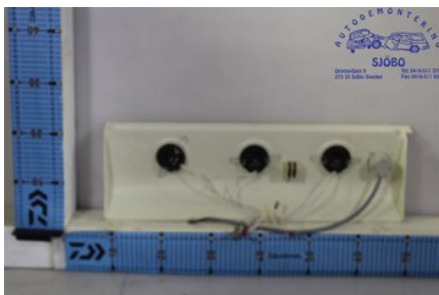

Tel: 0416-511370

Fax:

www.autodemontering.se

Del - Tillbehör Toalett

Lagernummer: W506870	Position:	Kvalitet: A	Passar fr./till årsm. -
Nyckod: 645X210	Tillverkare: -	Tillverkarkod: -	Originalnr: MED UTTAG
Anmärkning: -			

Fordon - Husvagn Tabbert

Chassinummer: HB-WTA2276231CHB5062	Modellår: 2001	Mil: 1.000	Bränsle: -
Färg: VIT	Färgkod: -	Inredning: -	Inredningskod: -
Växellåda: -	Växellådsnummer: -	Utväxling: -	Gruppkod: -
Motor: -	Motorkod: -	Tillverkningsdatum: -	Registreringsdatum: -
Anmärkning: COMTESSE 620 HDF HUSVAGN			