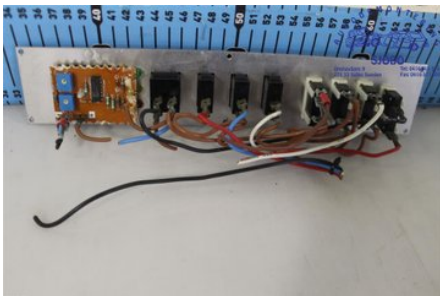

Tel: 0416-511370

Fax:

www.autodemontering.se

Del - Manöverpanel husvagn

Lagernummer: W509304	Position:	Kvalitet: A	Passar fr./till årsm. 1981 - 1994
Nyckod: 300X60	Tillverkare: -	Tillverkarkod: -	Originalnr: -
Anmärkning: 300X60 , Ej nummersatt, RC			

Fordon - Övriga Husbilar

Chassinummer: HB-280G20UA638110	Modellår: 1989	Mil: -	Bränsle: Bensin
Färg: VIT	Färgkod: -	Inredning: -	Inredningskod: -
Växellåda: MANUELL	Växellådsnummer: -	Utväxling: -	Gruppkod: -
Motor: 1971	Motorkod: XN1T	Tillverkningsdatum: -	Registreringsdatum: -
Anmärkning: RC 550 XN1T MANUELL ODR HUSBIL BENSIN			