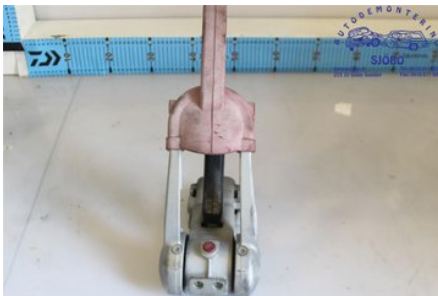

Fordon - Husvagn KABE

Chassinummer: HB-YT7250000YT000037	Modellår: 2000	Mil: 1	Bränsle: -
Färg: FLERF	Färgkod: -	Inredning: -	Inredningskod: -
Växellåda: -	Växellådsnummer: -	Utväxling: -	Gruppkod: -
Motor: -	Motorkod: -	Tillverkningsdatum: -	Registreringsdatum: -
Anmärkning: ROYAL 780 GLE KS HUSVAGN