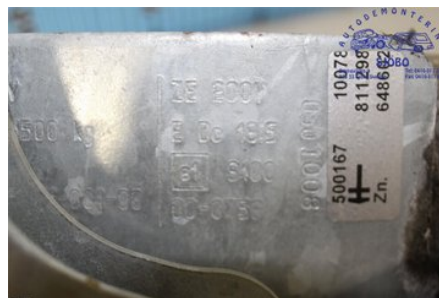

Tel: 0416-511370

Fax:

www.autodemontering.se

Del - Påskjutsbroms

Lagernummer: W414332	Position:	Kvalitet: A	Passar fr./till årsm. -
Nyckod:	Tillverkare: -	Tillverkarkod: -	Originalnr: 1500 KG
Anmärkning: -			

Fordon - Husvagn Knaus

Chassinummer: HB-WKN55464JAW015008	Modellår: 2010	Mil: -	Bränsle: -
Färg: VIT	Färgkod: -	Inredning: -	Inredningskod: -
Växellåda: -	Växellådsnummer: -	Utväxling: -	Gruppkod: -
Motor: -	Motorkod: -	Tillverkningsdatum: -	Registreringsdatum: -
Anmärkning: SUDWIND 55 SLÄPKÄRRA			