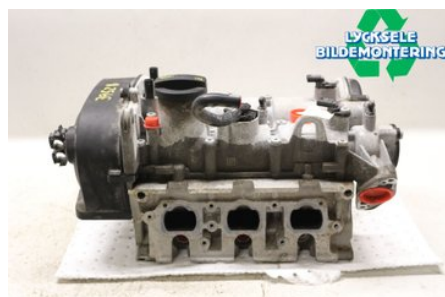

Lagernummer:

W474600

10.000 SEK

Frakt / Leveranstid:

Från 700 SEK / 1-3 dagar

Lycksele Bildemontering AB

Karossvägen 4

92145 Lycksele

Tel: 0950-12140

Fax: 0950-14928

www.lyckselebildemontering.se

Del - Topplock Bensin

Lagernummer: W474600	Position:	Kvalitet: A	Passar fr./till årsm. -
Nykod:	Tillverkare: -	Tillverkarkod: -	Originalnr: 04C103063AB
Anmärkning: CHZB 1,0TSI			

Fordon - Seat Ibiza

Chassinummer: VSSZZZ6JZGR072762	Modellår: 2016	Mil: 4.054	Bränsle: -
Färg: SILVER	Färgkod: -	Inredning: SVART/RÖD	Inredningskod: -
Växellåda: MAN 5VXL	Växellådsnummer: -	Utväxling: -	Gruppkod: -
Motor: -	Motorkod: CHZB 1,0TSI	Tillverkningsdatum: -	Registreringsdatum: -
Anmärkning: IBIZA CHZB 1,0TSI MAN 5VXL			