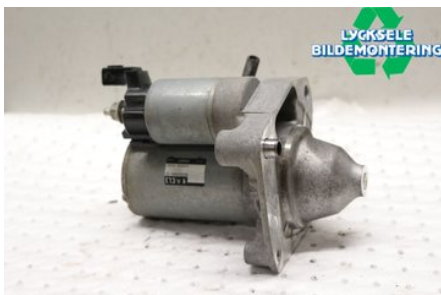

Lagernummer:

W474533

600 SEK

Frakt / Leveranstid:

Från 125 SEK / 1-3 dagar

Lycksele Bildmontering AB

Karossvägen 4

92145 Lycksele

Tel: 0950-12140

Fax: 0950-14928

www.lyckselebildmontering.se

Del - Startmotor Bensin

Lagernummer: W474533	Position:	Kvalitet: A	Passar fr./till årsm. -
Nykod: 4280008332	Tillverkare: -	Tillverkarkod: -	Originalnr: 1608064680
Anmärkning: -			

Fordon - Citroen C3

Chassinummer: VF7SCHMZ6FW659307	Modellår: 2016	Mil: 10.749	Bränsle: Bensin
Färg: Vit	Färgkod: -	Inredning: -	Inredningskod: -
Växellåda: Manuell	Växellådsnummer: M	Utväxling: -	Gruppkod: -
Motor: 1199	Motorkod: HMZ	Tillverkningsdatum: 201510	Registreringsdatum: 20151020
Anmärkning: CITROEN C3 HMZ MANUELL 5DR KOMBI-SEDAN BENSIN			