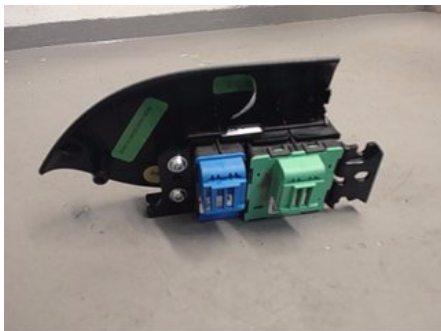

Fordon - LandRover Range Rover

Chassinummer: SALWA2KF7FA528778	Modellår: 2015	Mil: 10.056	Bränsle: Diesel
Färg: FUJI WHITE	Färgkod: LRC867	Inredning: SVART SKINN	Inredningskod: -
Växellåda: AUTOMAT 8-STEG	Växellådsnummer: ZF8HP70	Utväxling: -	Gruppkod: -
Motor: 3,0 D 190KW	Motorkod: 306DT	Tillverkningsdatum: -	Registreringsdatum: 20150423
Anmärkning: 5DSUV 3,0D AUT VIT L494 DYNAMIC