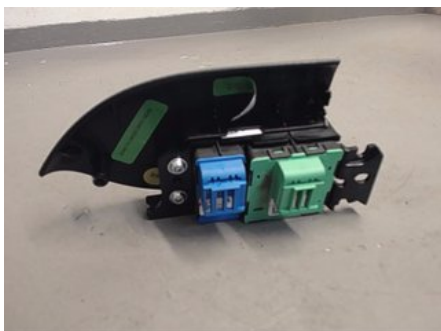

Tel: 019-450690

Fax: 019-450692

www.svenskbilatervinning.se

Del - Stolminne Strömställare

Lagernummer: W228255	Position: Höger fram	Kvalitet: A	Passar fr./till årsm. -
Nyckod:	Tillverkare: -	Tillverkarkod: -	Originalnr: LR034813
Anmärkning: HF, CENTRALLÅS + STOLSMINNE			

Fordon - LandRover Range Rover

Chassinummer: SALWA2KF7FA528778	Modellår: 2015	Mil: 10.056	Bränsle: Diesel
Färg: FUJI WHITE	Färgkod: LRC867	Inredning: SVART SKINN	Inredningskod: -
Växellåda: AUTOMAT 8-STEG	Växellådsnummer: ZF8HP70	Utväxling: -	Gruppkod: -
Motor: 3,0 D 190KW	Motorkod: 306DT	Tillverkningsdatum: -	Registreringsdatum: 20150423
Anmärkning: 5DSUV 3,0D AUT VIT L494 DYNAMIC			