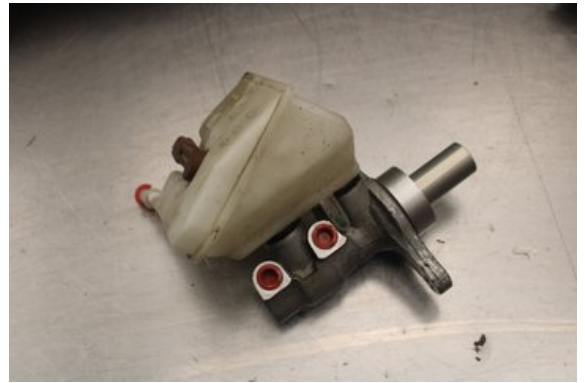

Lagernummer:

W587351

400 SEK

Frakt / Leveranstid:

Från 99 SEK / 1-3 dagar

Vimmerby Bildmontering AB

Källnäs 110

59872 Södra Vi

Tel: 0492-20028

Fax: 0492-20720

www.vimmerbybildmontering.se

Del - Bromshuvudcylinder

| | | | |
|---------------------------------|-------------------|-----------------------|----------------------------|
| Lagernummer: W587351 | Position: | Kvalitet: A | Passar fr./till årsm. - |
| Nykod: - | Tillverkare: - | Tillverkarkod: - | Originalnr: - |
| Anmärkning: Testad OK | | | |

Fordon - Peugeot Partner

| | | | |
|---|--------------------------|--------------------------------------|--|
| Chassinummer: VF37DBHY6GJ870892 | Modellår: 2017 | Mil: 3.296 | Bränsle: Diesel |
| Färg: VIT | Färgkod: - | Inredning: - | Inredningskod: - |
| Växellåda: 5vxl | Växellådsnummer: - | Utväxling: - | Gruppkod: - |
| Motor: 1.6HDI/BHY | Motorkod: - | Tillverkningsdatum: 201611 | Registreringsdatum: 2016-11-09 |
| Anmärkning: 1.6HDI DIESEL SKÅP 99HK 1.6HDI/BHY 5VXL 5DR SKP DIE | | | |