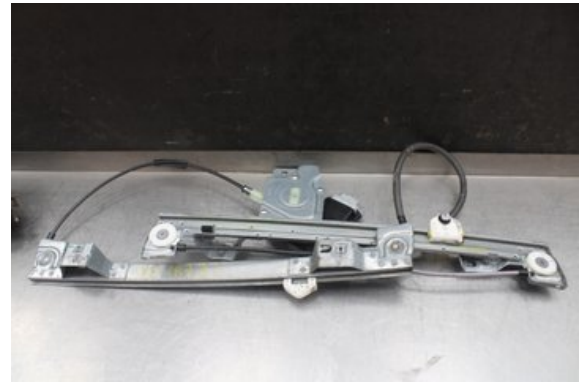

Lagernummer:

W587227

800 SEK

Frakt / Leveranstid:

Från 99 SEK / 1-3 dagar

Vimmerby Bildemontering AB

Källenas 110

59872 Södra Vi

Tel: 0492-20028

Fax: 0492-20720

www.vimmerbybildemontering.se

Del - Fönsterhiss elektrisk kompl.

Lagernummer: W587227	Position: -	Kvalitet: A -	Passar fr./till årsm. -
Nykod: -	Tillverkare: -	Tillverkarkod: -	Originalnr: A4157200846
Anmärkning: VF Testad OK VF			

Fordon - Mercedes Citan

Chassinummer: WDF4156031U199159	Modellår: 2017	Mil: 6.599	Bränsle: Diesel
Färg: VIT	Färgkod: -	Inredning: -	Inredningskod: -
Växellåda: 6vxl	Växellådsnummer: -	Utväxling: -	Gruppkod: -
Motor: 1.5CDi/OM607951	Motorkod: -	Tillverkningsdatum: 201610	Registreringsdatum: 2016-10-31
Anmärkning: 109D 1.5CDI DIESEL SKÅP 90HK 1.5CDI/OM607951 6VXL 0			