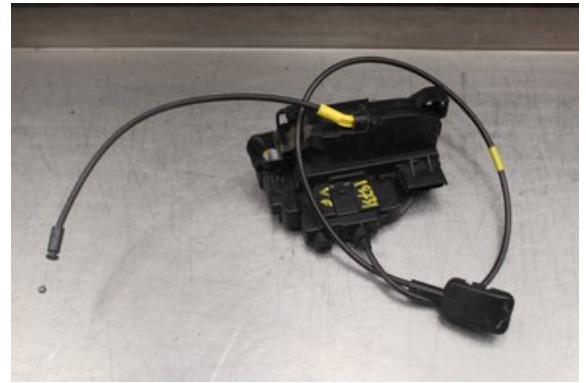

Lagernummer:

W587221

1.000 SEK

Frakt / Leveranstid:

Från 99 SEK / 1-3 dagar

Vimmerby Bildemontering AB

Källenas 110

59872 Södra Vi

Tel: 0492-20028

Fax: 0492-20720

www.vimmerbybildemontering.se

Del - Låskista Dörrlås

| | | | |
|---|-------------------|---------------------|----------------------------|
| Lagernummer: W587221 | Position: | Kvalitet: A | Passar fr./till årsm. - |
| Nykod: - | Tillverkare: - | Tillverkarkod: - | Originalnr: A4157200235 |
| Anmärkning: V.fram V.fram Testad OK V.fram | | | |

Fordon - Mercedes Citan

| | | | |
|--|-----------------------|-------------------------------|-----------------------------------|
| Chassinummer: WDF4156031U199159 | Modellår: 2017 | Mil: 6.599 | Bränsle: Diesel |
| Färg: VIT | Färgkod: - | Inredning: - | Inredningskod: - |
| Växellåda: 6vxl | Växellådsnummer: - | Utväxling: - | Gruppkod: - |
| Motor: 1.5CDi/OM607951 | Motorkod: - | Tillverkningsdatum: 201610 | Registreringsdatum: 2016-10-31 |
| Anmärkning: 109D 1.5CDI DIESEL SKÅP 90HK 1.5CDI/OM607951 6VXL 0 | | | |