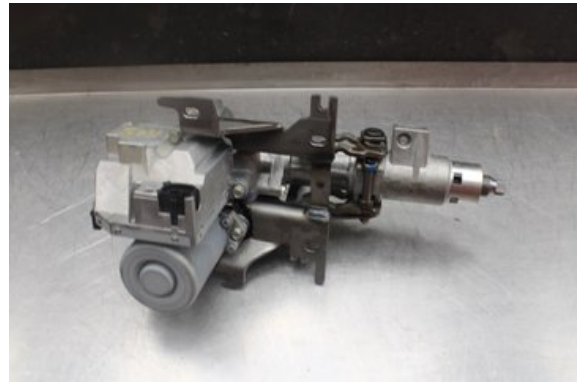

Lagernummer:

W587208

7.000 SEK

Frakt / Leveranstid:

Från 99 SEK / 1-3 dagar

Vimmerby Bildemontering AB

Källenas 110

59872 Södra Vi

Tel: 0492-20028

Fax: 0492-20720

www.vimmerbybildemontering.se

Del - Rattaxelaggregat Justerbart

Lagernummer: W587208	Position:	Kvalitet: A	Passar fr./till årsm. -
Nyckod: -	Tillverkare: -	Tillverkarkod: 8201514069	Originalnr: A4159007702
Anmärkning: Om kodad, vi löser det! Testad OK			

Fordon - Mercedes Citan

Chassinummer: WDF4156031U199159	Modellår: 2017	Mil: 6.599	Bränsle: Diesel
Färg: VIT	Färgkod: -	Inredning: -	Inredningskod: -
Växellåda: 6vxl	Växellådsnummer: -	Utväxling: -	Gruppkod: -
Motor: 1.5CDi/OM607951	Motorkod: -	Tillverkningsdatum: 201610	Registreringsdatum: 2016-10-31
Anmärkning: 109D 1.5CDI DIESEL SKÅP 90HK 1.5CDI/OM607951 6VXL 0			