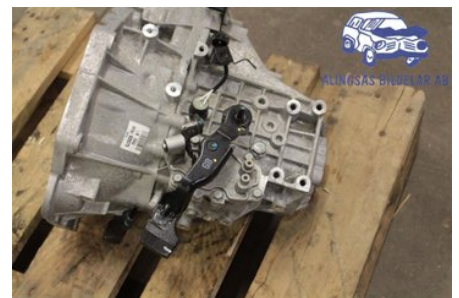

Fordon - Hyundai i20

Chassinummer: NLHB251BAGZ093913	Modellår: 2016	Mil: 2.059	Bränsle: Bensin
Färg: Vit	Färgkod: -	Inredning: -	Inredningskod: -
Växellåda: Manuell	Växellådsnummer: M	Utväxling: -	Gruppkod: -
Motor: 1248	Motorkod: G4LA	Tillverkningsdatum: 201506	Registreringsdatum: 201506
Anmärkning: HYUNDAI I20 15- G4LA MANUELL 5DR HALVKOMBI BENSIN