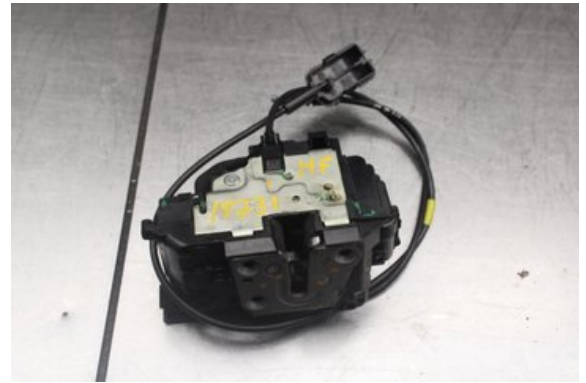

Lagernummer:

W587178

1.000 SEK

Frakt / Leveranstid:

Från 99 SEK / 1-3 dagar

Vimmerby Bildemontering AB

Källenas 110

59872 Södra Vi

Tel: 0492-20028

Fax: 0492-20720

www.vimmerbybildemontering.se

Del - Låskista Dörrlås

Lagernummer: W587178	Position:	Kvalitet: A	Passar fr./till årsm. -
Nykod: -	Tillverkare: -	Tillverkarkod: -	Originalnr: A4157200035
Anmärkning: H.fram H.fram Tesad OK H.fram			

Fordon - Mercedes Citan

Chassinummer: WDF4156031U199159	Modellår: 2017	Mil: 6.599	Bränsle: Diesel
Färg: VIT	Färgkod: -	Inredning: -	Inredningskod: -
Växellåda: 6vxl	Växellådsnummer: -	Utväxling: -	Gruppkod: -
Motor: 1.5CDi/OM607951	Motorkod: -	Tillverkningsdatum: 201610	Registreringsdatum: 2016-10-31
Anmärkning: 109D 1.5CDI DIESEL SKÅP 90HK 1.5CDI/OM607951 6VXL 0			