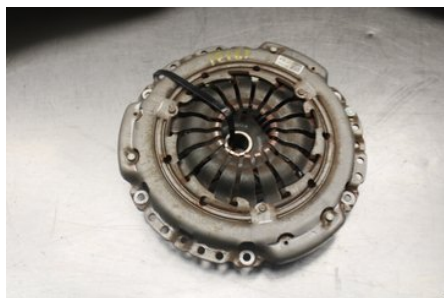

Fordon - Mercedes Citan

Chassinummer: WDF4156031U199159	Modellår: 2017	Mil: 6.599	Bränsle: Diesel
Färg: VIT	Färgkod: -	Inredning: -	Inredningskod: -
Växellåda: 6vxl	Växellådsnummer: -	Utväxling: -	Gruppkod: -
Motor: 1.5CDi/OM607951	Motorkod: -	Tillverkningsdatum: 201610	Registreringsdatum: 2016-10-31
Anmärkning: 109D 1.5CDI DIESEL SKÅP 90HK 1.5CDI/OM607951 6VXL 0