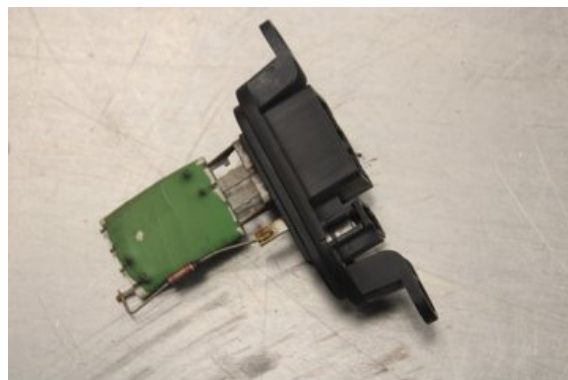

Lagernummer:

W587145

300 SEK

Frakt / Leveranstid:

Från 70 SEK / 1-3 dagar

Vimmerby Bildemontering AB

Källenas 110

59872 Södra Vi

Tel: 0492-20028

Fax: 0492-20720

www.vimmerbybildemontering.se

Del - Värmebläcks-motstånd

Lagernummer: W587145	Position: -	Kvalitet: A -	Passar fr./till årsm. -
Nyckod: -	Tillverkare: -	Tillverkarkod: -	Originalnr: A4159064200
Anmärkning: Testad OK			

Fordon - Mercedes Citan

Chassinummer: WDF4156031U199159	Modellår: 2017	Mil: 6.599	Bränsle: Diesel
Färg: VIT	Färgkod: -	Inredning: -	Inredningskod: -
Växellåda: 6vxl	Växellådsnummer: -	Utväxling: -	Gruppkod: -
Motor: 1.5CDi/OM607951	Motorkod: -	Tillverkningsdatum: 201610	Registreringsdatum: 2016-10-31
Anmärkning: 109D 1.5CDI DIESEL SKÅP 90HK 1.5CDI/OM607951 6VXL 0			