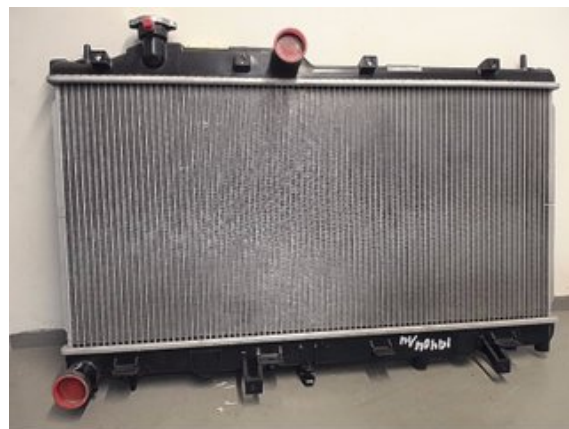

Tel: 019-450690

Fax: 019-450692

www.svenskbilatervinning.se

Del - Kylare Automatisk

Lagernummer: W227140	Position:	Kvalitet: A	Passar fr./till årsm. -
Nyckod:	Tillverkare: -	Tillverkarkod: -	Originalnr: 45111SG000
Anmärkning: CELLMÅTT: 685 x 340 MM			

Fordon - Subaru Forester

Chassinummer: JF1SJ5LC5EG111809	Modellår: 2014	Mil: 3.910	Bränsle: Bensin
Färg: BURNISHED BRONZE METALLIC	Färgkod: H4Q	Inredning: MGRÅ	Inredningskod: J20
Växellåda: AUTOMAT	Växellådsnummer: TR580RDZBA	Utväxling: 3,900	Gruppkod: -
Motor: 2,0 110kw	Motorkod: FB20	Tillverkningsdatum: 201403	Registreringsdatum: 20140703
Anmärkning: 5DCBI 2,0I AUT LBRUN			