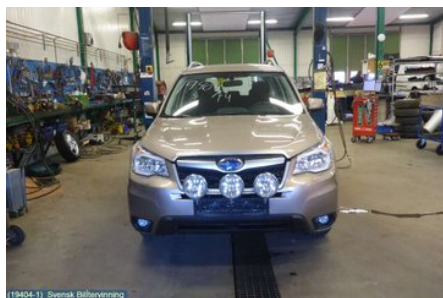

Tel: 019-450690

Fax: 019-450692

www.svenskbilatervinning.se

Del - Kylare Automatisk

Lagernummer: W227140	Position:	Kvalitet: A	Passar fr./till årsm. -
Nyckod:	Tillverkare: -	Tillverkarkod: -	Originalnr: 45111SG000
Anmärkning: CELLMÅTT: 685 x 340 MM			

Fordon - Subaru Forester

Chassinummer: JF1SJ5LC5EG111809	Modellår: 2014	Mil: 3.910	Bränsle: Bensin
Färg: BURNISHED BRONZE METALLIC	Färgkod: H4Q	Inredning: MGRÅ	Inredningskod: J20
Växellåda: AUTOMAT	Växellådsnummer: TR580RDZBA	Utväxling: 3,900	Gruppkod: -
Motor: 2,0 110kw	Motorkod: FB20	Tillverkningsdatum: 201403	Registreringsdatum: 20140703
Anmärkning: 5DCBI 2,0I AUT LBRUN			