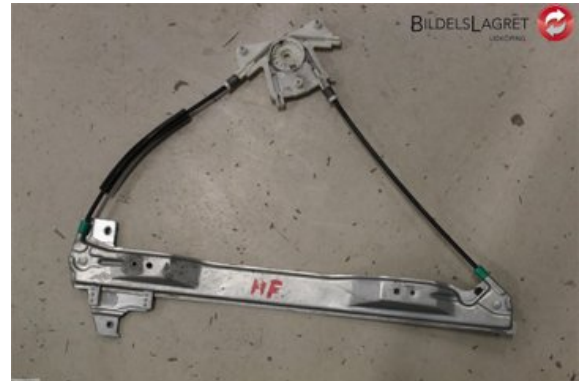

Tel: 0510-17066

Fax:

www.bildelslagret-lidkoping.se

Del - Fönsterhissmekanism

Lagernummer: W305310	Position: Höger fram	Kvalitet: A	Passar fr./till årsm. -
Nykod:	Tillverkare: -	Tillverkarkod: -	Originalnr: 9222 Q4
Anmärkning: -			

Fordon - Peugeot 407

Chassinummer: VF36ERHRJAL005163	Modellår: 2010	Mil: 20.690	Bränsle: Diesel
Färg: EZR	Färgkod: EZR	Inredning: -	Inredningskod: -
Växellåda: Automat	Växellådsnummer: -	Utväxling: -	Gruppkod: -
Motor: 1997	Motorkod: RHR	Tillverkningsdatum: 201002	Registreringsdatum: 20100212