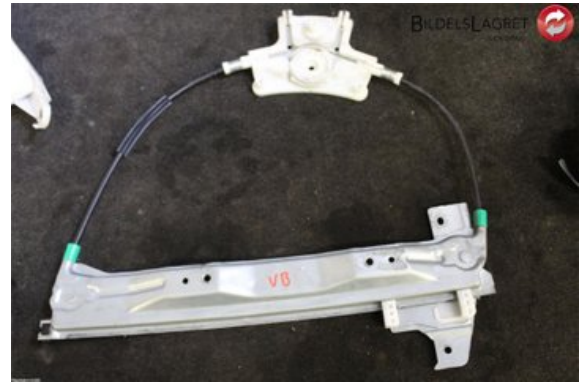

Lagernummer:

W305308

250 SEK

Frakt / Leveranstid:

Från 180 SEK / 1-3 dagar

Bildelslagret i Lidköping AB

Gösslunda Led 2

53198 Lidköping

Tel: 0510-17066

Fax:

www.bildelslagret-lidkoping.se

Del - Fönsterhissmekanism

Lagernummer: W305308	Position: Vänster bak	Kvalitet: A	Passar fr./till årsm. -
Nyckod:	Tillverkare: -	Tillverkarkod: -	Originalnr: 9223 85
Anmärkning: -			