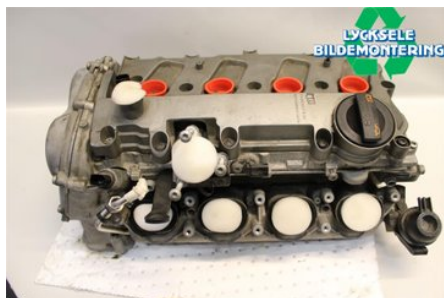

Lagernummer:

W473964

15.000 SEK

Frakt / Leveranstid:

Från 700 SEK / 1-3 dagar

Lycksele Bildemontering AB

Karossvägen 4

92145 Lycksele

Tel: 0950-12140

Fax: 0950-14928

www.lyckselebildemontering.se

Del - Topplöck Bensin

Lagernummer: W473964	Position: Höger	Kvalitet: A	Passar fr./till årsm. -
Nyckod:	Tillverkare: -	Tillverkarkod: -	Originalnr: 079103902LX
Anmärkning: Höger 4,2L V8 S5			

Fordon - Audi A5

Chassinummer: WAUZZZ8TXBA025384	Modellår: 2011	Mil: 10.754	Bränsle: Bensin
Färg: RÖD	Färgkod: C8/Y3J	Inredning: SPORT Alcantara/läder	Inredningskod: N7N/ZM
Växellåda: 6 VXL QUATTRO	Växellådsnummer: LPC	Utväxling: 35:9	Gruppkod: -
Motor: 4163	Motorkod: CAUA V8 4,2	Tillverkningsdatum: 201009	Registreringsdatum: 20101025
Anmärkning: S5 COUPE V8 4,2 QUATTRO CAUA V8 4,2 6 VXL QUATTRO			