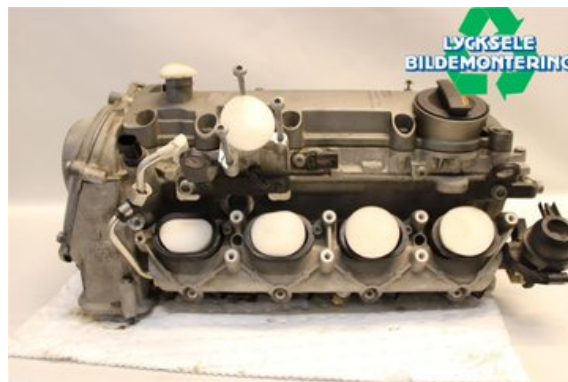

Lagernummer:

W473964

15.000 SEK

Frakt / Leveranstid:

Från 700 SEK / 1-3 dagar

Lycksele Bildemontering AB

Karossvägen 4

92145 Lycksele

Tel: 0950-12140

Fax: 0950-14928

www.lyckselebildemontering.se

Del - Topplöck Bensin

Lagernummer: W473964	Position: Höger	Kvalitet: A	Passar fr./till årsm. -
Nyckod:	Tillverkare: -	Tillverkarkod: -	Originalnr: 079103902LX
Anmärkning: Höger 4,2L V8 S5			

Fordon - Audi A5

Chassinummer: WAUZZZ8TXBA025384	Modellår: 2011	Mil: 10.754	Bränsle: Bensin
Färg: RÖD	Färgkod: C8/Y3J	Inredning: SPORT Alcantara/läder	Inredningskod: N7N/ZM
Växellåda: 6 VXL QUATTRO	Växellådsnummer: LPC	Utväxling: 35:9	Gruppkod: -
Motor: 4163	Motorkod: CAUA V8 4,2	Tillverkningsdatum: 201009	Registreringsdatum: 20101025
Anmärkning: S5 COUPE V8 4,2 QUATTRO CAUA V8 4,2 6 VXL QUATTRO			