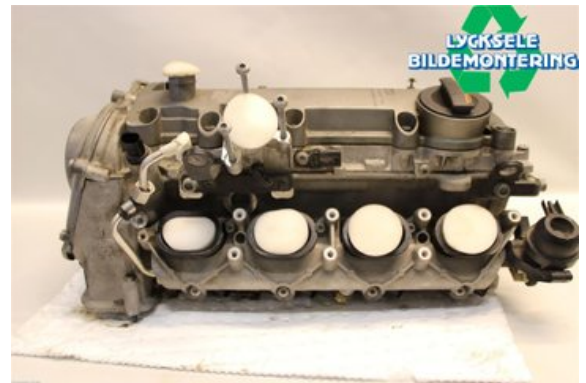

Lagernummer:

W473964

15.000 SEK

Frakt / Leveranstid:

Från 700 SEK / 1-3 dagar

Lycksele Bildemontering AB

Karossvägen 4

92145 Lycksele

Tel: 0950-12140

Fax: 0950-14928

www.lyckselebildemontering.se

Del - Topplöck Bensin

Lagernummer: W473964	Position: Höger	Kvalitet: A	Passar fr./till årsm. -
Nyckod:	Tillverkare: -	Tillverkarkod: -	Originalnr: 079103902LX
Anmärkning: Höger 4,2L V8 S5			

Fordon - Audi A5

Chassinummer: WAUZZZ8TXBA025384	Modellår: 2011	Mil: 10.754	Bränsle: Bensin
Färg: RÖD	Färgkod: C8/Y3J	Inredning: SPORT Alcantara/läder	Inredningskod: N7N/ZM
Växellåda: 6 VXL QUATTRO	Växellådsnummer: LPC	Utväxling: 35:9	Gruppkod: -
Motor: 4163	Motorkod: CAUA V8 4,2	Tillverkningsdatum: 201009	Registreringsdatum: 20101025
Anmärkning: S5 COUPE V8 4,2 QUATTRO CAUA V8 4,2 6 VXL QUATTRO			