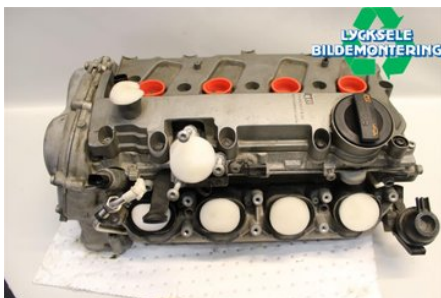

Lagernummer:

W473964

15.000 SEK

Frakt / Leveranstid:

Från 700 SEK / 1-3 dagar

Lycksele Bildemontering AB

Karossvägen 4

92145 Lycksele

Tel: 0950-12140

Fax: 0950-14928

www.lyckselebildemontering.se

Del - Topplöck Bensin

Lagernummer: W473964	Position: Höger	Kvalitet: A	Passar fr./till årsm. -
Nyckod:	Tillverkare: -	Tillverkarkod: -	Originalnr: 079103902LX
Anmärkning: Höger 4,2L V8 S5			

Fordon - Audi A5

Chassinummer: WAUZZZ8TXBA025384	Modellår: 2011	Mil: 10.754	Bränsle: Bensin
Färg: RÖD	Färgkod: C8/Y3J	Inredning: SPORT Alcantara/läder	Inredningskod: N7N/ZM
Växellåda: 6 VXL QUATTRO	Växellådsnummer: LPC	Utväxling: 35:9	Gruppkod: -
Motor: 4163	Motorkod: CAUA V8 4,2	Tillverkningsdatum: 201009	Registreringsdatum: 20101025
Anmärkning: S5 COUPE V8 4,2 QUATTRO CAUA V8 4,2 6 VXL QUATTRO			