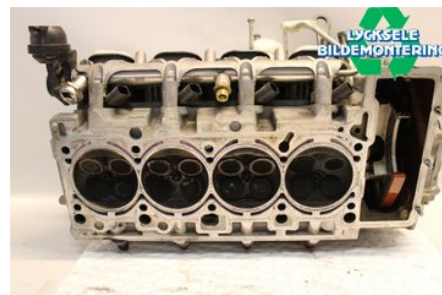

Lagernummer:

W473960

15.000 SEK

Frakt / Leveranstid:

Från 700 SEK / 1-3 dagar

Lycksele Bildemontering AB

Karossvägen 4

92145 Lycksele

Tel: 0950-12140

Fax: 0950-14928

www.lyckselebildemontering.se

Del - Topplöck Bensin

Lagernummer: W473960	Position: Vänster	Kvalitet: A	Passar fr./till årsm. -
Nyckod:	Tillverkare: -	Tillverkarkod: -	Originalnr: 079103901LX
Anmärkning: Vänster 4,2L V8 S5			

Fordon - Audi A5

Chassinummer: WAUZZZ8TXBA025384	Modellår: 2011	Mil: 10.754	Bränsle: Bensin
Färg: RÖD	Färgkod: C8/Y3J	Inredning: SPORT Alcantara/läder	Inredningskod: N7N/ZM
Växellåda: 6 VXL QUATTRO	Växellådsnummer: LPC	Utväxling: 35:9	Gruppkod: -
Motor: 4163	Motorkod: CAUA V8 4,2	Tillverkningsdatum: 201009	Registreringsdatum: 20101025
Anmärkning: S5 COUPE V8 4,2 QUATTRO CAUA V8 4,2 6 VXL QUATTRO			