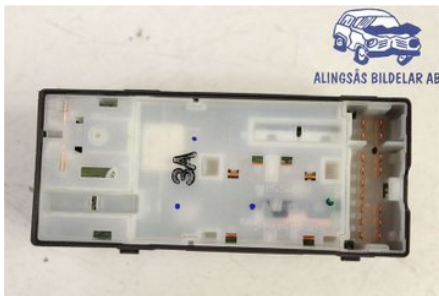

Fordon - Nissan NV200 / NV200 Combi

Chassinummer: VSKHBAM20U0153920	Modellår: 2017	Mil: 6.763	Bränsle: Diesel
Färg: SILVER	Färgkod: -	Inredning: GRÅ STOLBAG	Inredningskod: -
Växellåda: MANUELL	Växellådsnummer: -	Utväxling: -	Gruppkod: -
Motor: 1461	Motorkod: 1.5 DCI	Tillverkningsdatum: 201706	Registreringsdatum: 201706
Anmärkning: 5DC5 1,5DCI 5VXL 1+2 1.5 DCI MANUELL ODR BUSS/SKÅP			

ALINGSÅS BILDELAR AB