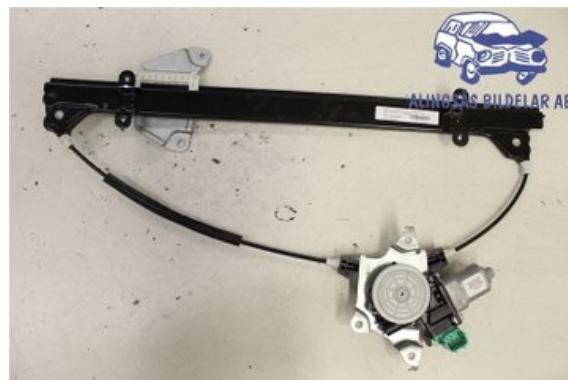

### Del - Fönsterhiss elektrisk kompl.

Lagernummer: W508036	Position: Vänster fram	Kvalitet: A	Passar fr./till årsm. 2010 - 2020
Nyckod: -	Tillverkare: -	Tillverkarkod: -	Originalnr: 80721BJ00B
Anmärkning: -			

### Fordon - Nissan NV200 / NV200 Combi

Chassinummer: VSKHBAM20U0153920	Modellår: 2017	Mil: 6.763	Bränsle: Diesel
Färg: SILVER	Färgkod: -	Inredning: GRÅ STOLBAG	Inredningskod: -
Växellåda: MANUELL	Växellådsnummer: -	Utväxling: -	Gruppkod: -
Motor: 1461	Motorkod: 1.5 DCI	Tillverkningsdatum: 201706	Registreringsdatum: 201706
Anmärkning: 5DC5 1,5DCI 5VXL 1+2 1.5 DCI MANUELL ODR BUSS/SKÅP			