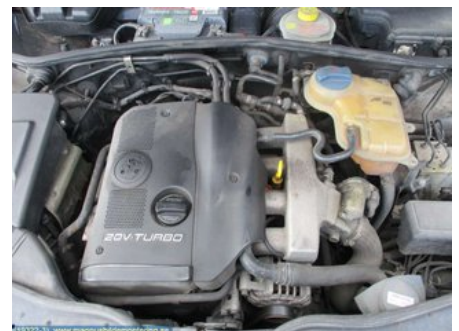

Fordon - VW Passat

Chassinummer: WVWZZZ3BZYE421591	Modellår: 2000	Mil: 27.254	Bränsle: Bensin
Färg: SVART	Färgkod: -	Inredning: -	Inredningskod: -
Växellåda: MANUELL	Växellådsnummer: -	Utväxling: -	Gruppkod: -
Motor: -	Motorkod: APU	Tillverkningsdatum: -	Registreringsdatum: 20000706
Anmärkning: KOMBI 1,8IT-20V 5V AC ABS