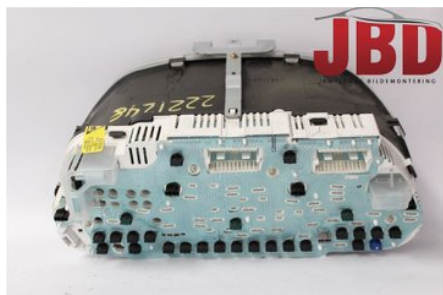

Tel: 063-138200

Fax: 063-102190

www.jbdbildelar.se

Del - Kombinerat Instrument

Lagernummer: W511399	Position:	Kvalitet: A	Passar fr./till årsm. 1996 - 2004
Nyckod: -	Tillverkare: -	Tillverkarkod: -	Originalnr: 8251246
Anmärkning: Ospecificerat			

Fordon - Volvo S40, V40 96-04

Chassinummer: YV1VW14K31F650914	Modellår: 2001	Mil: 28.044	Bränsle: Bensin
Färg: Mblå	Färgkod: -	Inredning: -	Inredningskod: -
Växellåda: Manuell	Växellådsnummer: M	Utväxling: -	Gruppkod: -
Motor: 1783	Motorkod: B4184S2	Tillverkningsdatum: 200009	Registreringsdatum: 200009
Anmärkning: VOLVO S40-V40 96-04 B4184S2 MANUELL 5DR STATION			