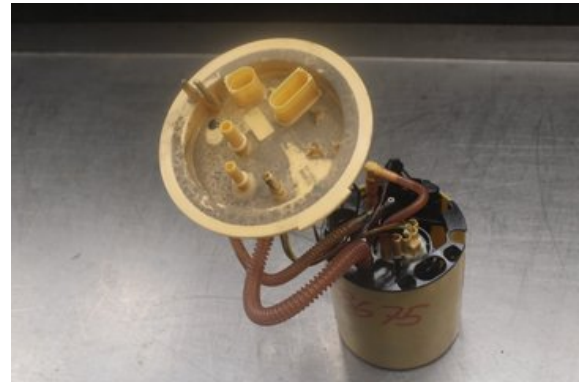

Lagernummer:

W586263

1.250 SEK

Frakt / Leveranstid:

Från 99 SEK / 1-3 dagar

Vimmerby Bildemontering AB

Källenas 110

59872 Södra Vi

Tel: 0492-20028

Fax: 0492-20720

www.vimmerbybildemontering.se

Del - Bränslepump Elektrisk

Lagernummer: W586263	Position:	Kvalitet: A	Passar fr./till årsm. -
Nyckod: -	Tillverkare: -	Tillverkarkod: -	Originalnr: 8K0919050P
Anmärkning: Testad OK			

Fordon - Audi A4, S4

Chassinummer: WAUZZZ8K5DA064569	Modellår: 2013	Mil: 13.782	Bränsle: Diesel
Färg: SVART	Färgkod: -	Inredning: -	Inredningskod: -
Växellåda: 6vxl/NSY	Växellådsnummer: 0B1300028N	Utväxling: -	Gruppkod: -
Motor: 2.0TDI/CGLD	Motorkod: 03L100037T	Tillverkningsdatum: 201205	Registreringsdatum: 2012-05-15
Anmärkning: 2.0TDI DIESE AVANT 163HK 2.0TDI/CGLD 6VXL/NSY 5DR H			