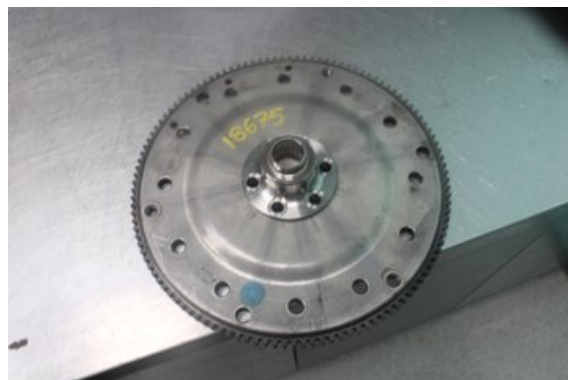

### Del - Svänghjul Manuell

Lagernummer: W586232	Position:	Kvalitet: A	Passar fr./till årsm. -
Nyckod: -	Tillverkare: -	Tillverkarkod: 03G105323AH	Originalnr: 03G105323R
Anmärkning: Testad OK			