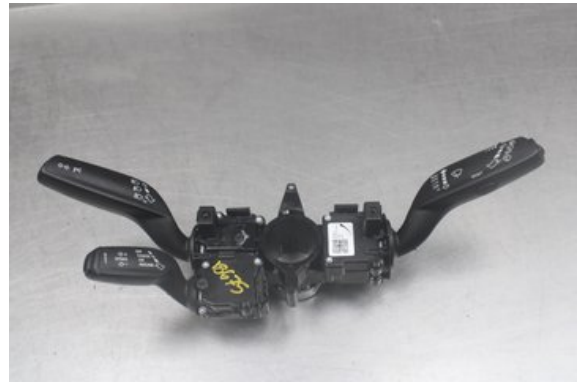

Lagernummer:

**W586172**

### Del - Spakcentral

Lagernummer: W586172	Position:	Kvalitet: A	Passar fr./till årsm. -
Nykod: -	Tillverkare: -	Tillverkarkod: -	Originalnr: 4G0953502AD
Anmärkning: Testad OK			